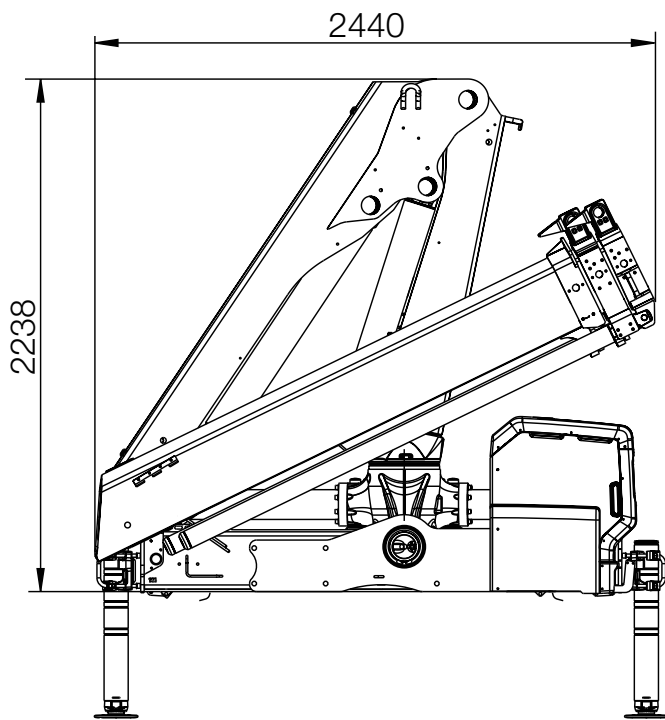

Hiab X-DUO 148 B-2