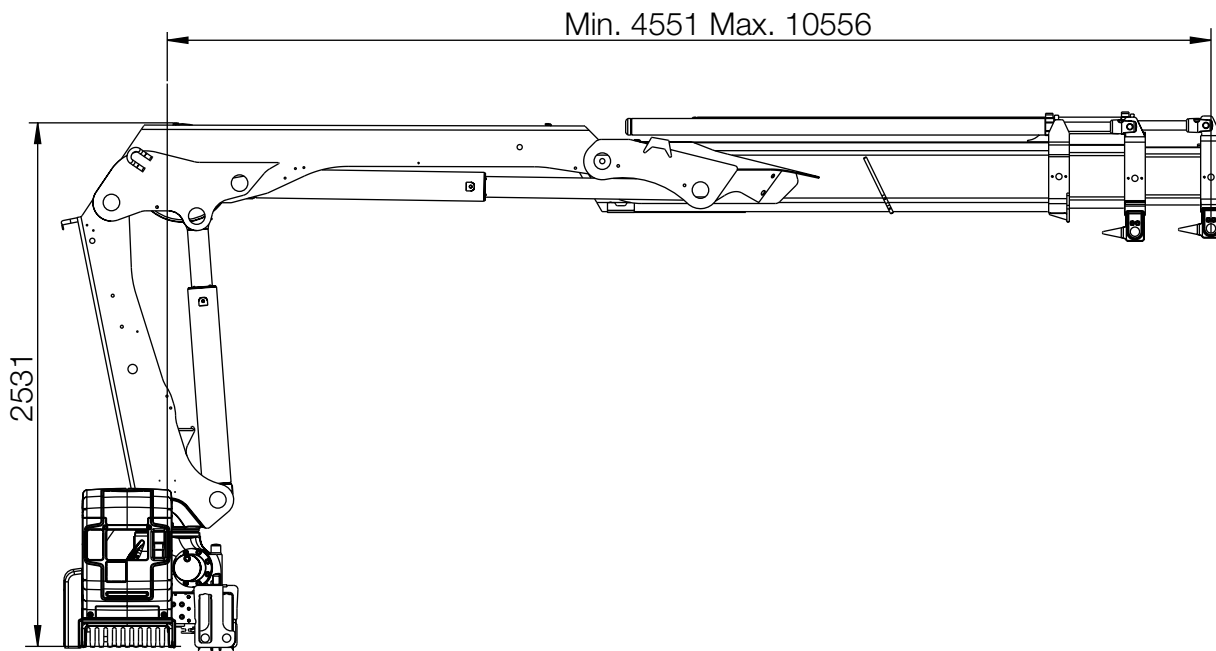

Hiab X-DUO 148 B-2