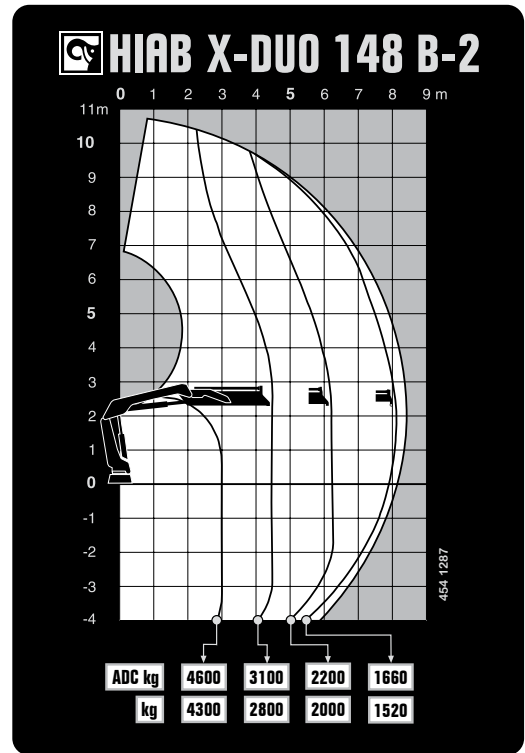

Hiab X-DUO 148 B-2