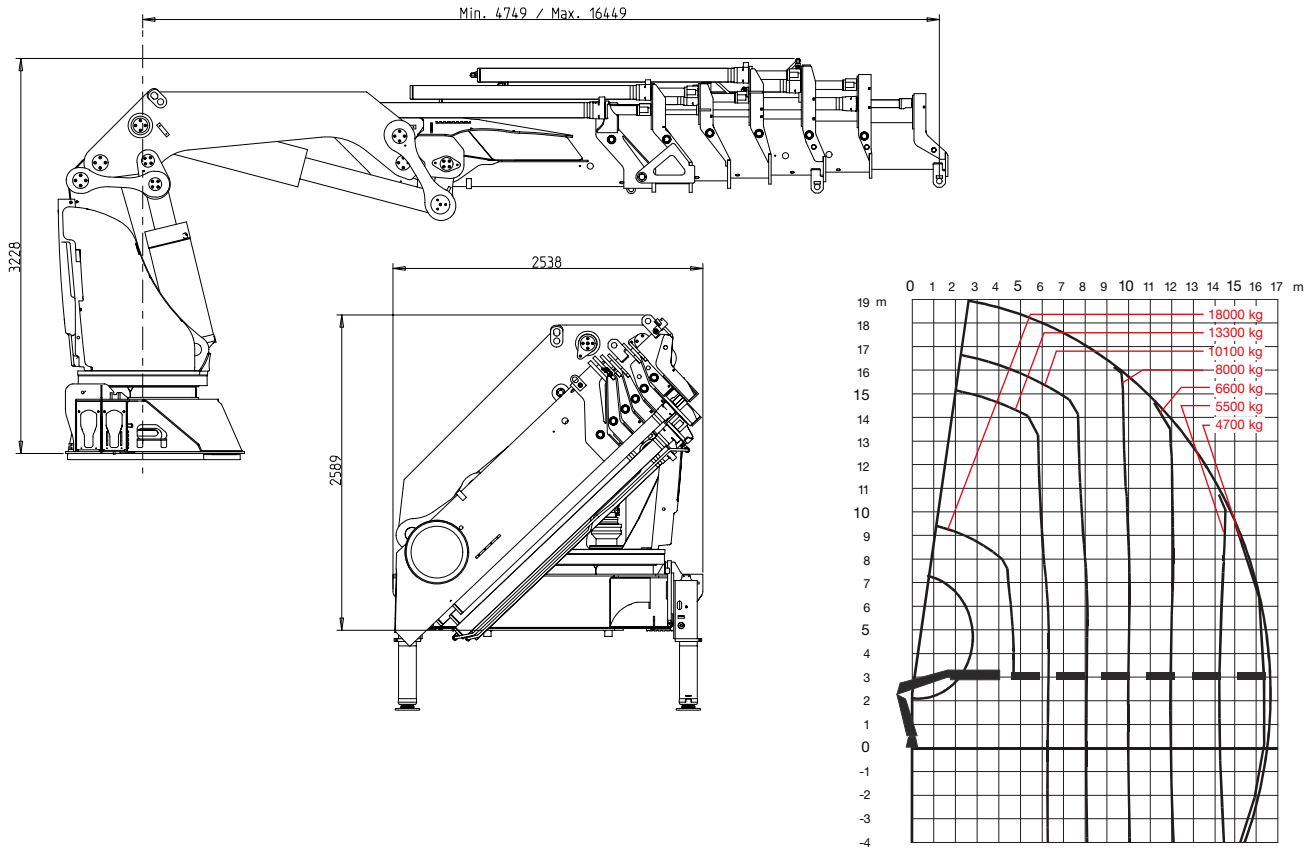

HIAB X-HIPRO 1058 EP-6

HIAB X-HIPRO 1058 E-8 + JIB 150X-6