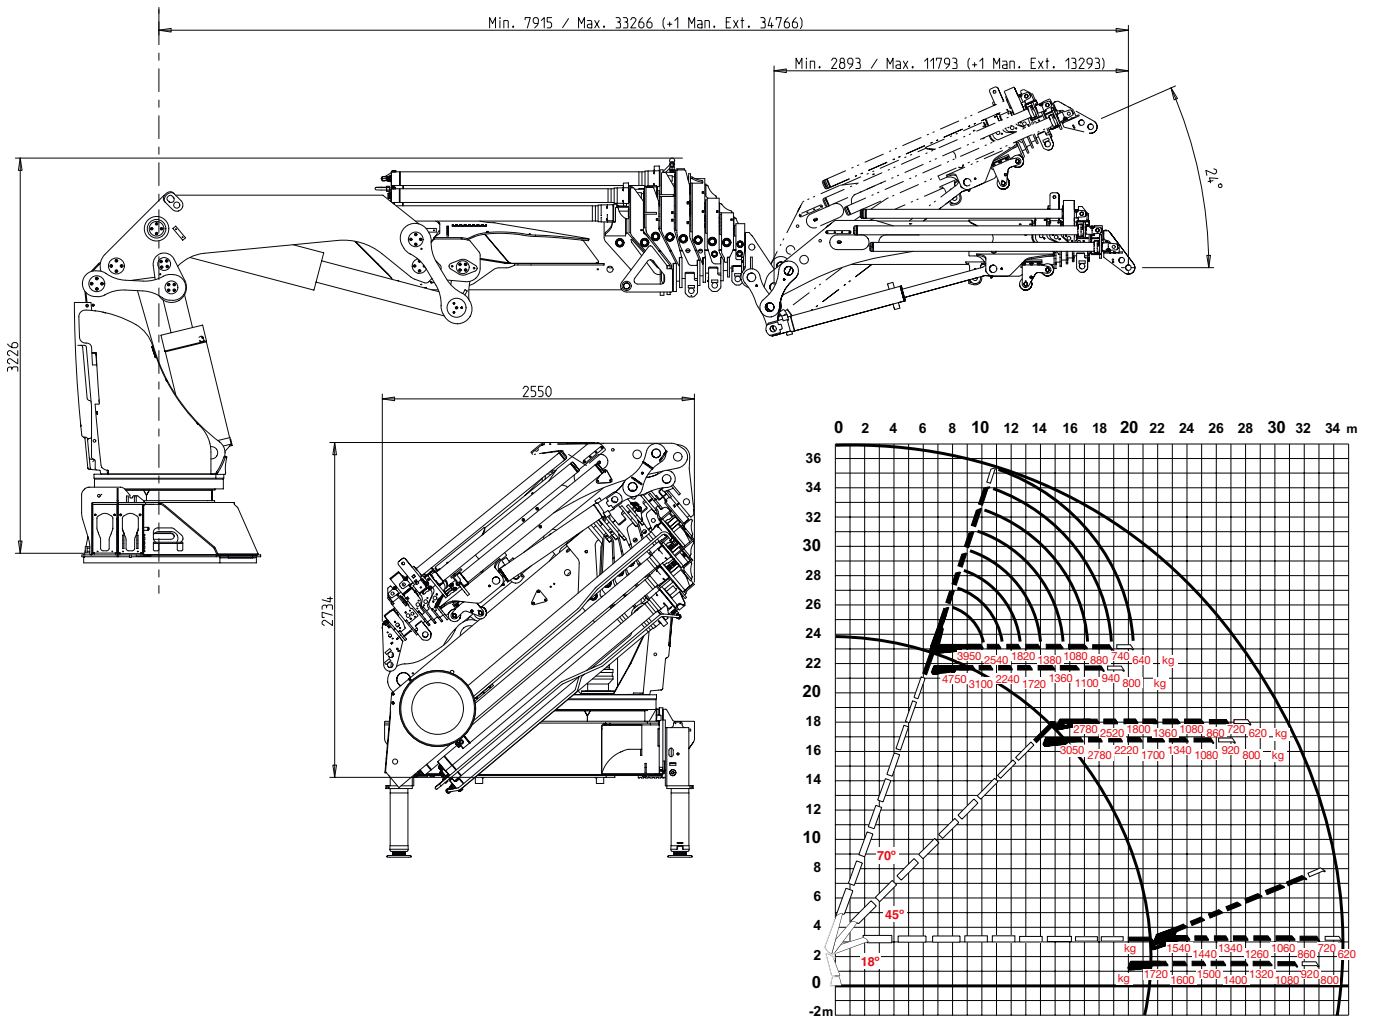

HIAB X-HIPRO 1058 EP-6

HIAB X-HIPRO 1058 E-8 + JIB 150X-6